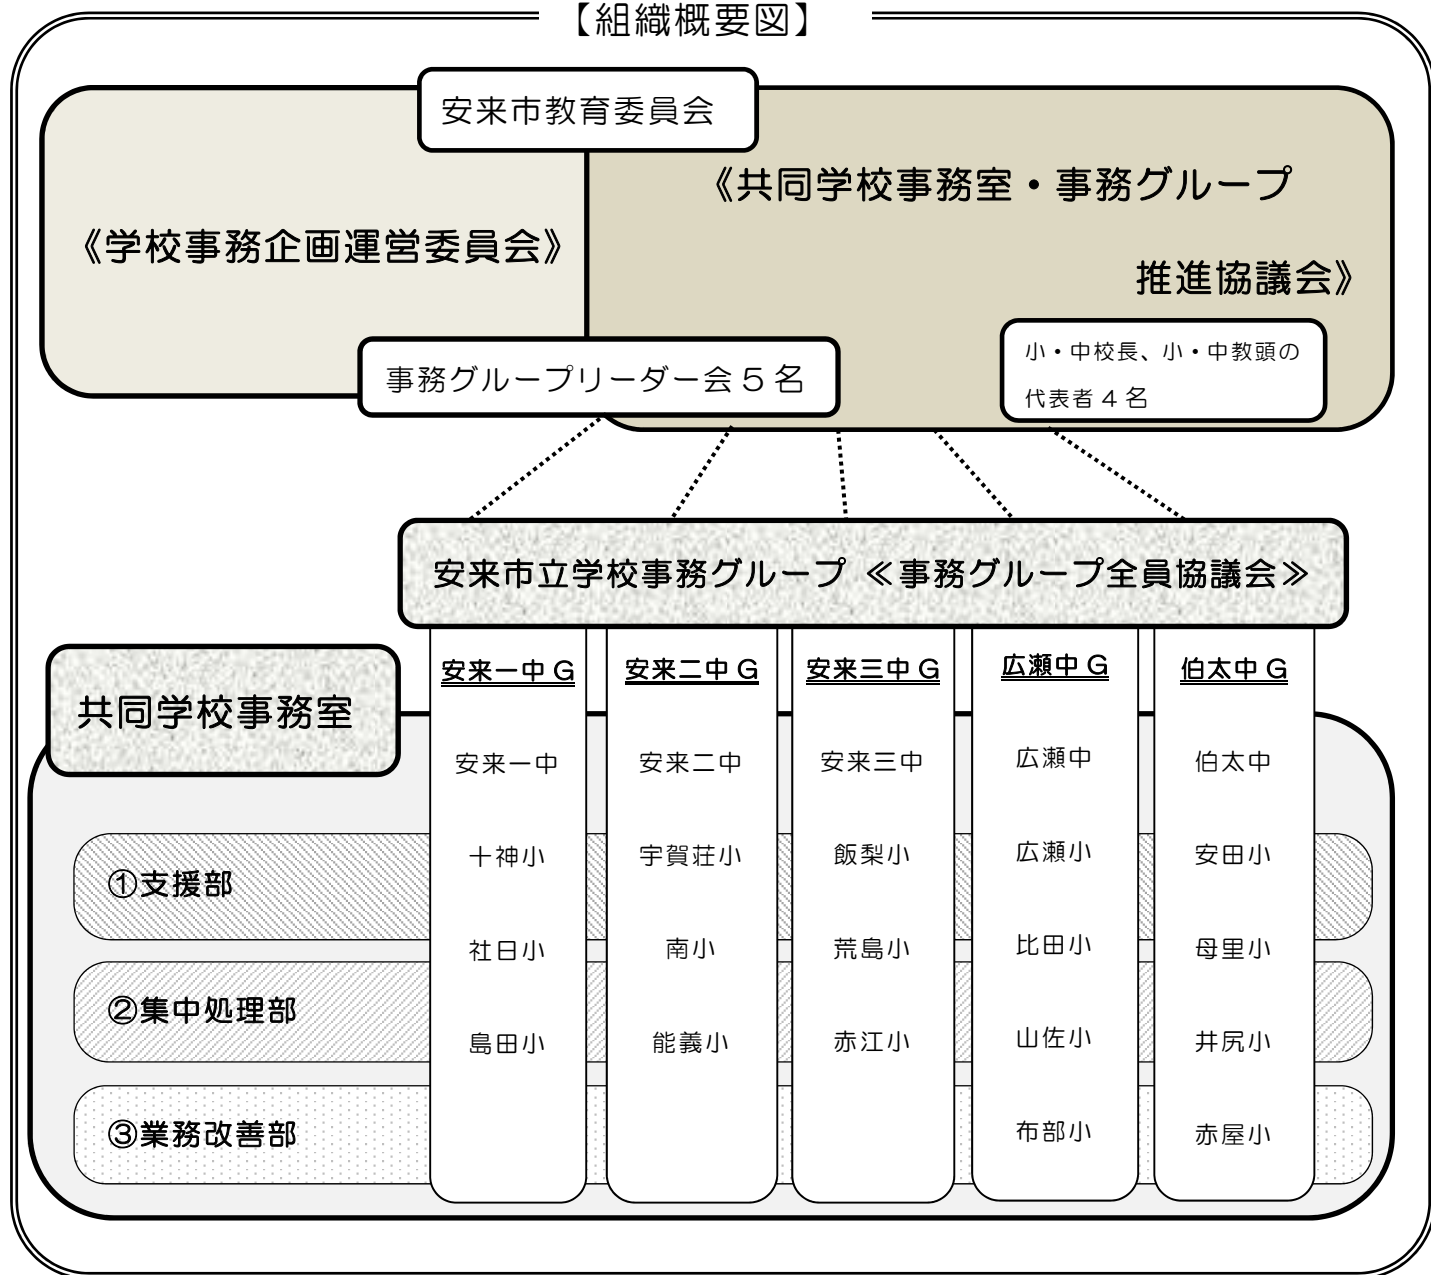

令和4年度

安来市共同学校事務室事務室・安来市立学校事務グループ

実施年間計画

【組織概要図】

安来市共同学校事務室

安来市立学校事務グループ